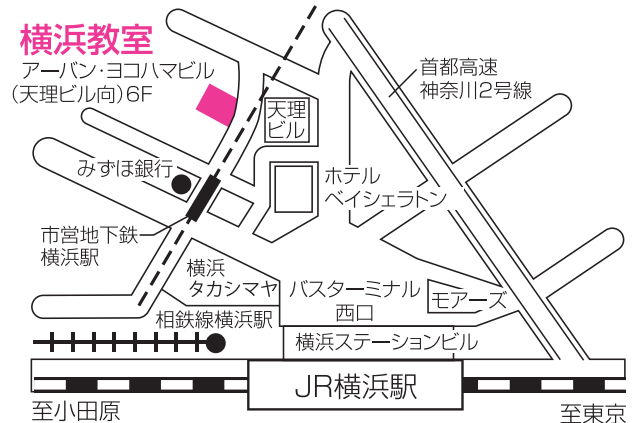

有名幼稚園小学校受験、編入試験などは是非、私達にお任せ下さい。ご相談は随時対応させていただきます。遠慮なくお問い合わせください。

■ 横浜教室について

横浜駅西口より徒歩5分、ホテルベイシェラトンや天理ビルと隣接するビルの6階にあります。明るくそして静かな環境でのびのびと楽しく学習できる教室です。横浜周辺の私立小学校へ毎年全員合格を目指し、確実に志望校へ送り込んでおり、的確な学校別対策には定評があります。また近年横浜国大を目指す受験生も増えてきています。経験豊かな講師陣が総合的な受験準備の必要性から子育てに関するご相談まで、日頃から御両親と密にコミュニケーションをとっています。

体験受講のご予約は随時受け付けております。土曜日の受験クラスもあります。

■ 横浜教室の詳細情報

住所	220-0004 横浜市西区北幸 1-5-3 アーバン・ヨコハマビル 6F
アクセス	横浜駅西口より徒歩5分
電話	045-317-7177
FAX	045-317-7175

■ 教室詳細ページのご案内
<http://fujichild.jp/class/yokohama/>

※ 教室詳細ページへの案内は QR コードが便利です。