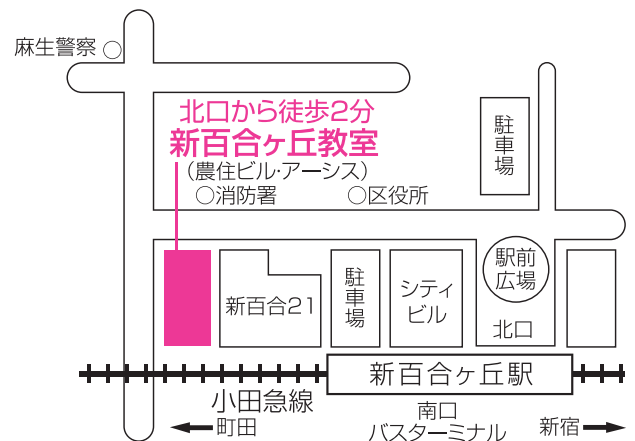

■ 新百合ヶ丘教室の詳細情報

住所	215-0004 川崎市麻生区万福寺 1-2-3 農住ビルアーシス 1F
アクセス	新百合ヶ丘駅から徒歩 2分
電話	044-959-2121
FAX	044-959-2120

■ 教室詳細ページのご案内
<http://fujichild.jp/class/sinyurigaoka/>

※ 教室詳細ページへの案内は QR コードが便利です。