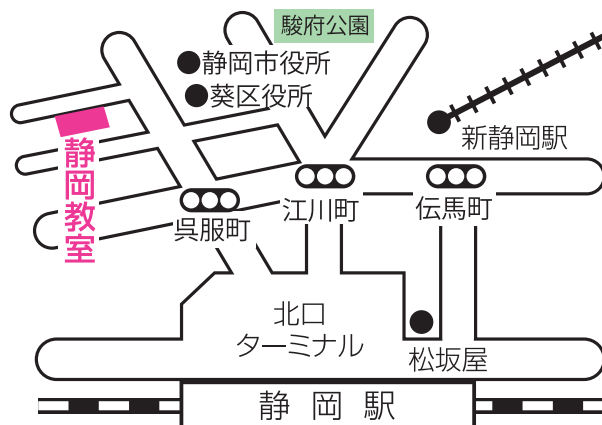

■ 静岡教室の詳細情報

住所	420-0032 静岡県静岡市葵区両替町 2-4-15 静岡 O.N. ビル2 階
アクセス	静岡駅から徒歩7分
電話	054-255-6144
FAX	054-252-7925

■ 教室詳細ページのご案内
<http://fujichild.jp/class/shizuoka/>

※ 教室詳細ページへの案内は QR コードが便利です。