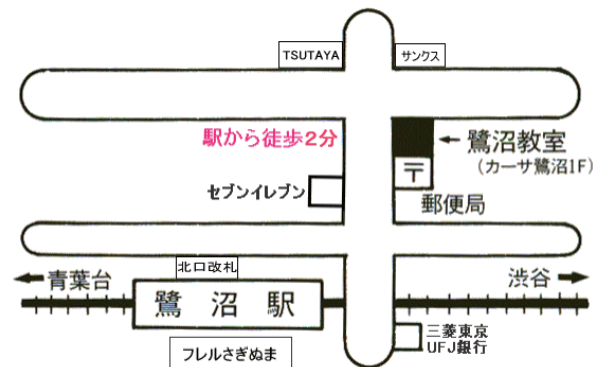

鷺沼教室のご案内

■ 室長からのメッセージ

鷺沼教室は神奈川県内に限らず、都内にも十分通える距離にあるため、受験生の志望校がバラエティに富んでいるのが特徴です。指導者は常にそれぞれの子どもたちの素晴らしいところを見つけ、伸ばし、育てることを心掛けております。

お様が自分で一步を踏み出す時、後ろからそっと応援してあげられるよう、温かい教室作りを目指しています。お陰様で通ってくるお子様からは「お教室に来るのが待ち遠しい」という声を多数頂戴しています。優しい講師陣が笑顔で迎えます。どうぞ安心して私たちにお任せください。広々としたお教室で体もたくさん動かしながら、私たちと一緒に楽しくお勉強をして志望校、志望園合格を目指しましょう。

■ 鷺沼教室について

東急田園都市線の鷺沼駅北口から徒歩2分という好立地でありながら、周りは静かで落ち着いた環境にあります。本部教室であることから、十分な広さがあり、多くの講演会やテスト会が当教室で行われています。ベテラン講師陣の授業は楽しく学びながらも的確な指導と、ご両親様への豊富で確かな情報を元にしたアドバイスにより第一志望合格へと導きます。神奈川の小学校・幼稚園のみならず都内にも対応し多くの合格実績を残しています。ご両親様方からは「どのようなときにも親身に対応してもらえた」という声を寄せていただいております。土曜日の受験クラスもあります。

■ 鷺沼教室の詳細情報

住所	216-0005 川崎市宮前区土橋 3-3-2 カーサ鷺沼 1F
アクセス	鷺沼駅から徒歩2分
電話	044-865-5951
FAX	044-855-2966

■ 教室詳細ページのご案内
<http://fujichild.jp/class/saginuma/>

※ 教室詳細ページへの案内は QR コードが便利です。